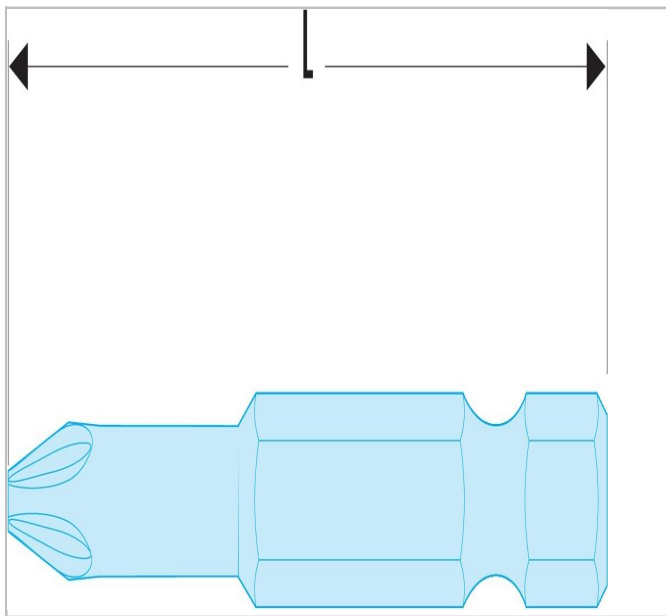

ED.6 - Embouts standards série 6 pour vis cruciformes Pozidriv®

Description :

- Entraînement 1/4" - 6,35 mm à gorge.

	longueur [mm]	Poids [g]	pozidriv Pointe Nombre ["]
ED.661	70.0	12.0	PZ1
ED.662	70.0	14.0	PZ2
ED.663	70.0	15.0	PZ3
ED.691	90.0	16.0	PZ1
ED.692	90.0	18.0	PZ2
ED.693	90.0	19.0	PZ3