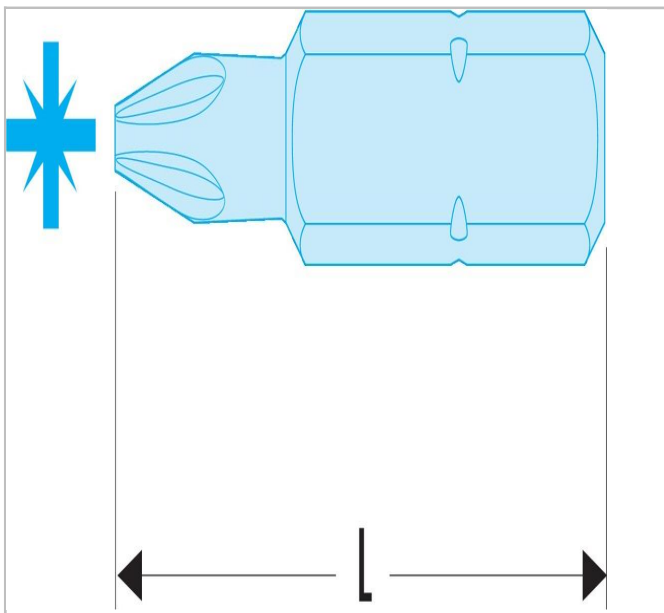

ED.2 - Embouts standards série 2 pour vis cruciformes Pozidriv®

Description :

- Pour vissage manuel.
- Entraînement 5/16" - 7,94 mm.

	pozidriv Pointe Nombre ["]	longueur [mm]	Poids [g]
ED.201	PZ1	32.0	10.0
ED.202	PZ2	32.0	11.0
ED.203	PZ3	32.0	11.0
ED.204	PZ4	32.0	12.0