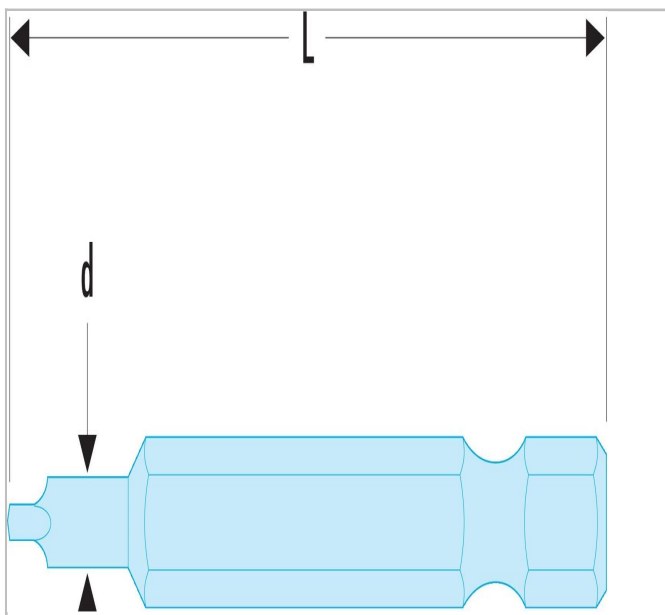

## ECAR.6 - Embouts standards série 6 pour vis à empreinte carrée ROBERTSON

### Description :

- Entraînement 1/4" - 6,35 mm à gorge.

	longueur [mm]	Poids [g]	Carré [mm]
<b>ECAR.601</b>	50.0	10.0	1.0
<b>ECAR.602</b>	50.0	12.0	2.0
<b>ECAR.603</b>	50.0	15.0	3.0