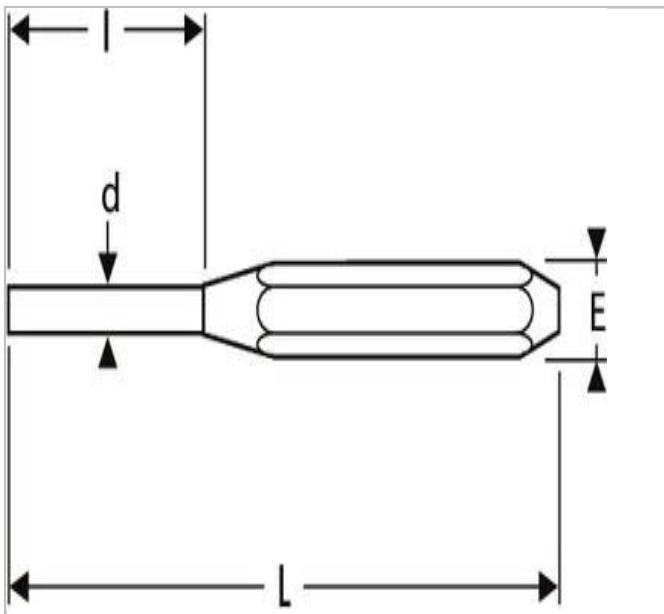

EXPERT Chasse-goupilles

Description :

- - Dureté 48-56 HRc pour les diamètres 2 à 4 mm, et 50-58 HRc pour les diamètres 5 à 8 mm.
- - Monobloc pour plus de robustesse et de durabilité.

	Diamètre [mm]	longueur [mm]	Poids [g]
E418230	2.0	152.0	35
E418231	3.0	152.0	52
E418232	4.0	152.0	55
E418233	5.0	152.0	55
E418234	6.0	152.0	75
E418235	8.0	152.0	85