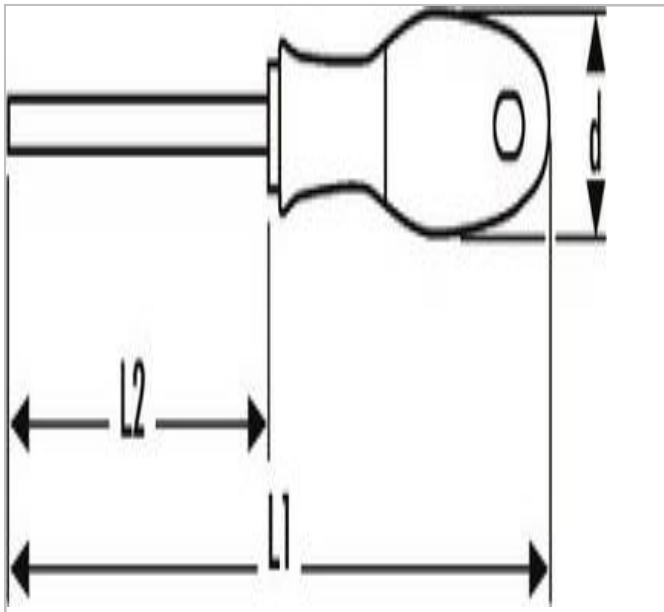

EXPERT Tournevis porte-embouts 1/4"

Description :

- ISO 1173 - DIN 3126
- Poignée directement moulée sur la lame : extrêmement fiable et durable.
- Poignée soft grip antidérapante.

	Diamètre [mm]	Poids [g]
E165490	32	130.0