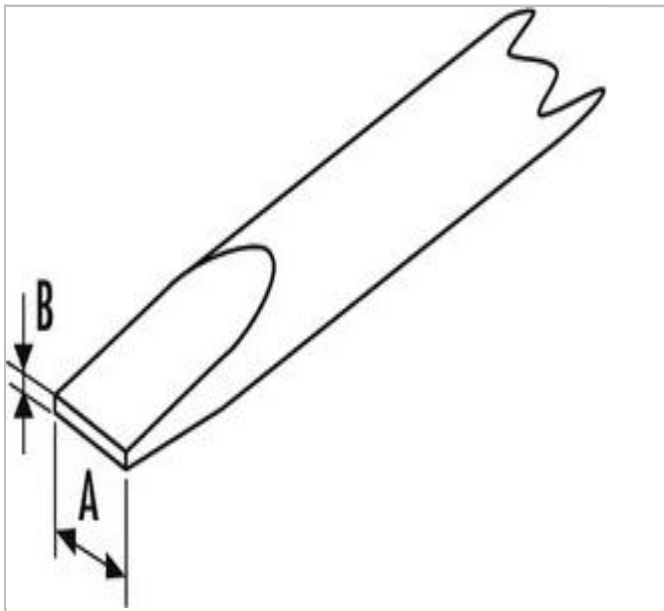

EXPERT Tournevis isolés 1000 Volts pour vis Pozidriv®

Description :

- CEI 60900 - ISO 2380-1 - ISO 2380-2
- Manche ergonomique tri-matière confortable et efficace.
- Code couleur empreinte : bleu.
- Chaque produit est testé sous 10 000 Volts.
- Lame ronde, brunie avec isolation en PVC orange.

	Diamètre [mm]	longueur [mm]	Longueur [mm]	Poids [g]	Type de poignée ["]	Ratchetin g ["]	Taille de la pointe [mm]	Longueur L2 [mm]
E165417	27	177		40				75
E165418	32	205	205.0	68	Insulated Tri-Material	Non-Ratcheting	Pozidriv	100
E165419	32	230	125.0	89	Insulated Tri-Material	Non-Ratcheting	Pozidriv	125
E165422	40	355		123				150