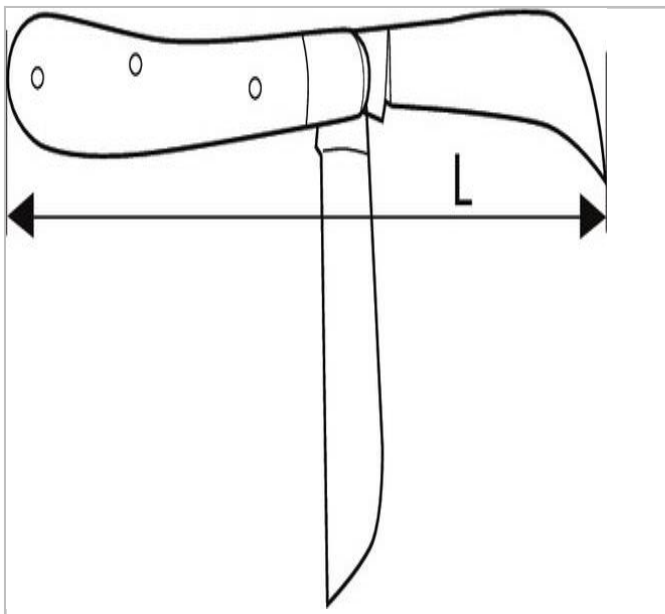

## EXPERT Couteau électricien 2 lames

### Description :

- - Lame serpette inox 60 mm.
- - Lame droite inox 80 mm.
- - Manche bois.

	longueur [mm]	Poids [g]	MINIMUM CUTTING CAPACITY [mm]
E117767	170	115	0.0