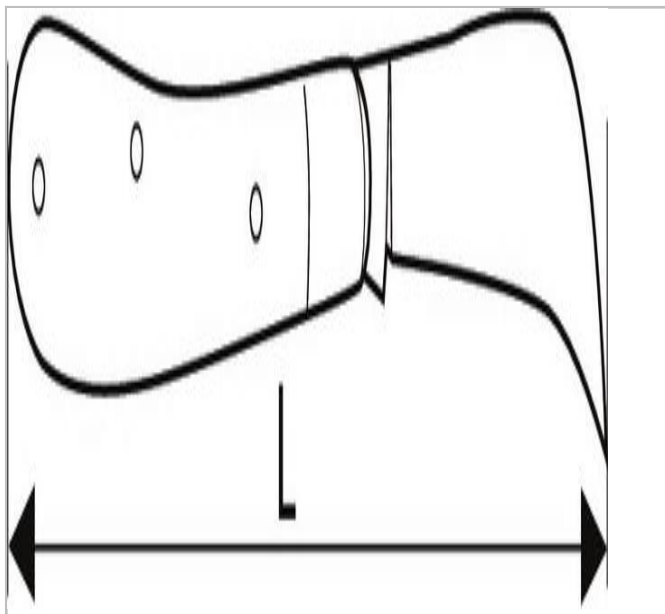

EXPERT Couteau électricien 1 lame

Description :

- - Lame serpette inox 60 mm.
- - Manche bois.

|  | longueur [mm] | Poids [g] | MINIMUM CUTTING CAPACITY [mm] |
|--|---------------|-----------|-------------------------------|
| E117763 | 170 | 85 | 0.0 |