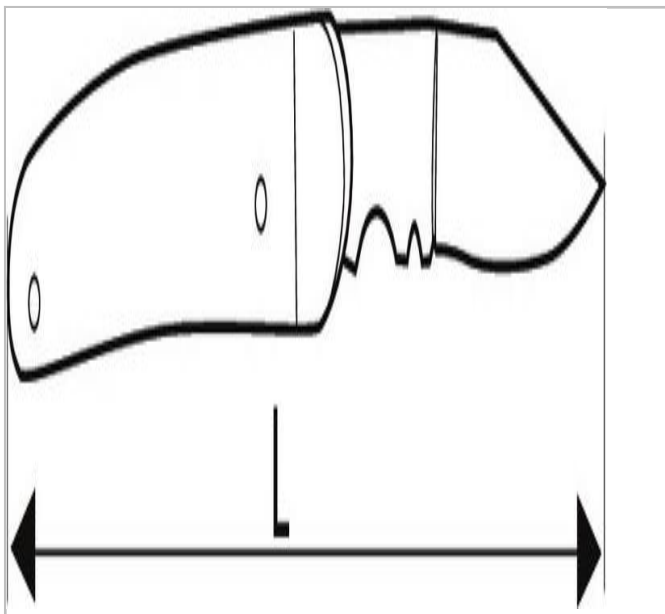

EXPERT Couteau électricien avec dénudeur

Description :

- - Lame dotée de 2 encoches pour dénuder et couper.
- - Lame inox.
- - Manche bois.

	longueur [mm]	Poids [g]	MINIMUM CUTTING CAPACITY [mm]
E117762	180	77	0.0