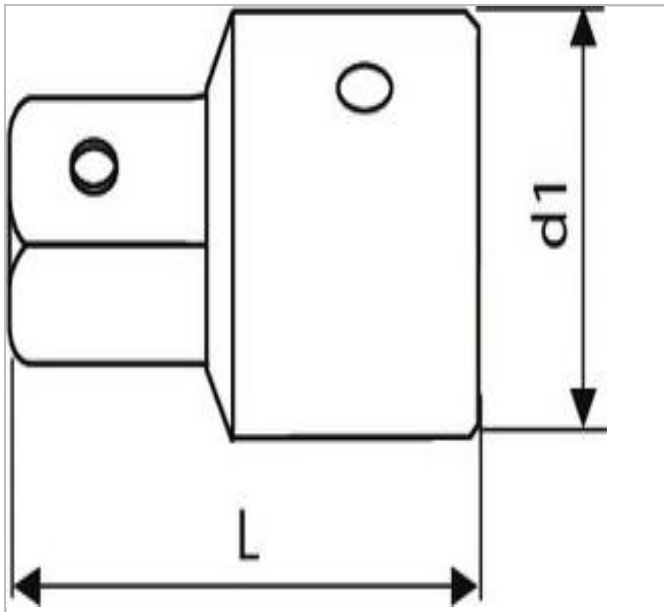

## EXPERT Augmentateur 1/2" - 3/4"

### Description :

- ISO 3316 - DIN 3123 - ISO 1174-1
- Acier au chrome vanadium.
- Finition : chrome brillant.
- Pour une utilisation manuelle.

	Diamètre D1 [mm]	Diamètre D2 [mm]	longueur [mm]	Poids [g]	la taille H [mm]
<b>E117263</b>	25.2	12.7	42.0	75	28.0