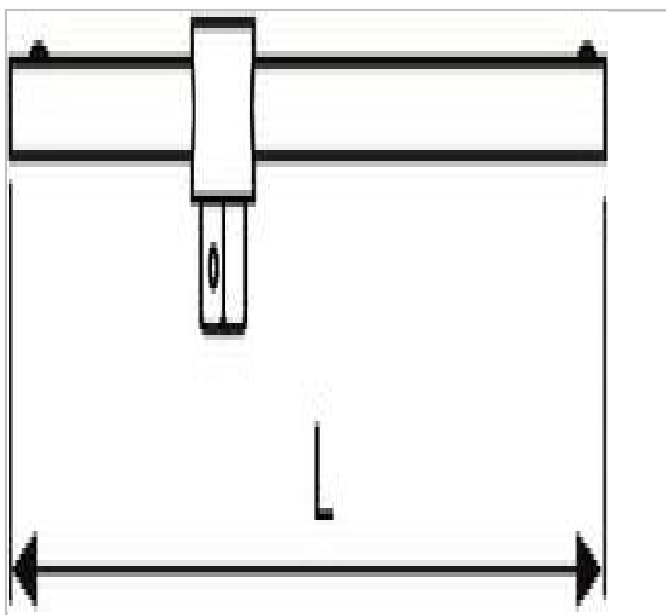

EXPERT Poignée coulissante 1/2"

Description :

- ISO 3315 - DIN 3122 - ISO 1174-1
- Tête coulissante.
- Acier au chrome vanadium.
- Pour une utilisation manuelle.

	longueur [mm]	Poids [g]
E117259	240.0	316