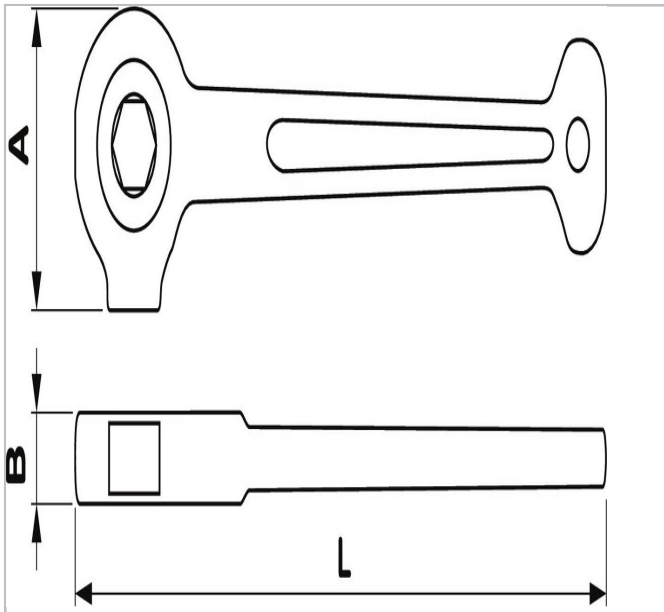

EXPERT Clé à échafaudage 19 mm

Description :

- - ISO 691
- - Spécial montage/démontage d'échafaudages.
- - Tête usinée afin d'être utilisé comme un marteau.
- - Poignée percée pour l'utilisation d'une dragonne pour les travaux en hauteur.
- - Finition : phosphaté noir.

	A [mm]
E114301	65.0