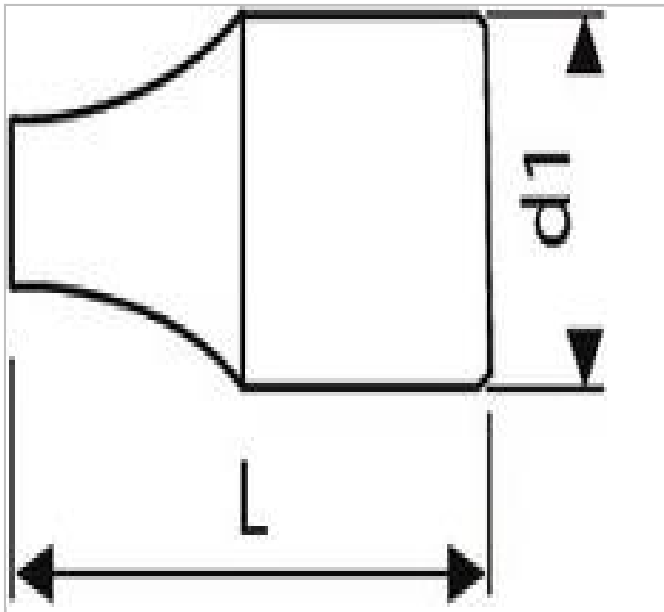

EXPERT Douille 1/2" porte-embouts 5/16"

Description :

- ISO 1173 - DIN 3126 - ISO 1174-1
- Acier au chrome vanadium.
- Finition : chrome brillant.
- Pour une utilisation manuelle.

	Diamètre D1 [mm]	Diamètre D2 [mm]	longueur [mm]	Poids [g]
E113711	25.0	12.7	40.0	90