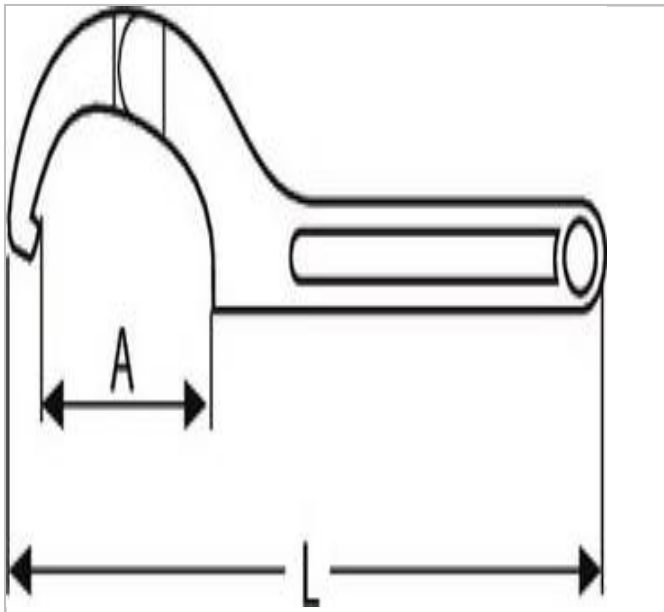

EXPERT Clés à ergots

Description :

- - Capacité 19 à 159 mm.
- - Corps forgé à partir d'acier au Chrome Vanadium.
- - Finition : chromée, brillante.

	A [mm]
E112601	19 - 51
E112602	32 - 76
E112603	51 - 121
E112604	114 - 159