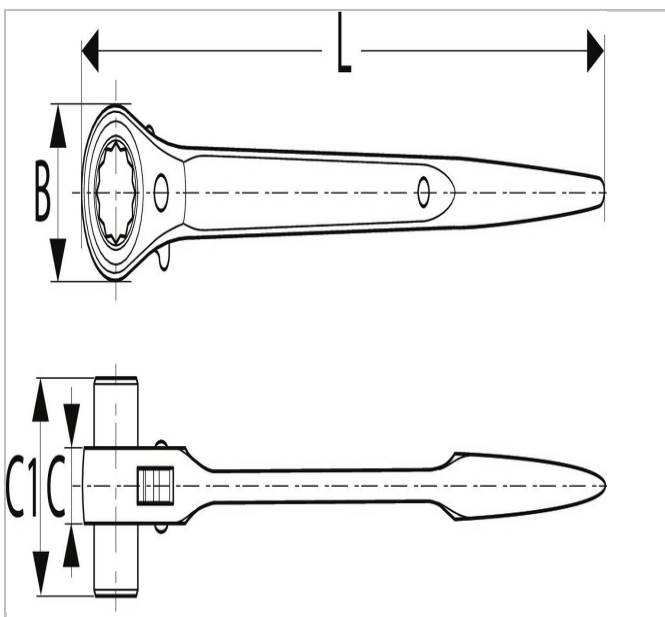

EXPERT Clés à échafaudage

Description :

- - Spécial montage/démontage d'échafaudages.
- - Mécanisme 32 dents.
- - Changement de sens par inverseur encastré et protégé.
- - Mécanisme à double face donne deux tailles par clé :
 - E110961 : 17 x 19 mm.
 - E110962 : 21 x 22 mm.
- - Finition : Zinc.