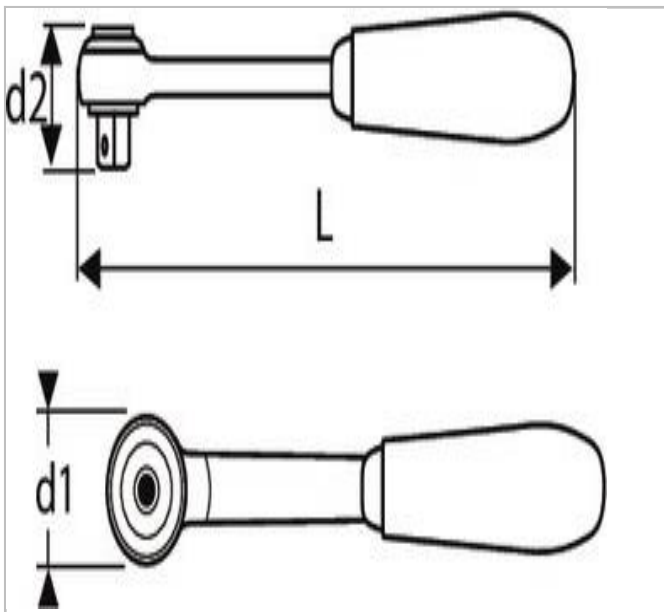

EXPERT Cliquet parcmètre à verrouillage 1/2"

Description :

- - ISO 3315 - DIN 3122 - ISO 1174-1
- - Mécanisme 72 dents.
- - Angle de reprise 5°.
- - Verrouillage de sécurité de la douille.
- - Inversion par levier : visualisation du sens de rotation.
- - Finition : chrome brillant.
- - Poignée bi-matière ergonomique.
- - Présentation: Full Polish.
- - Kit de réparation disponible: E034903.

	Diamètre D1 [mm]	longueur [mm]	Poids [g]
E032808	38.0	250.0	528.0