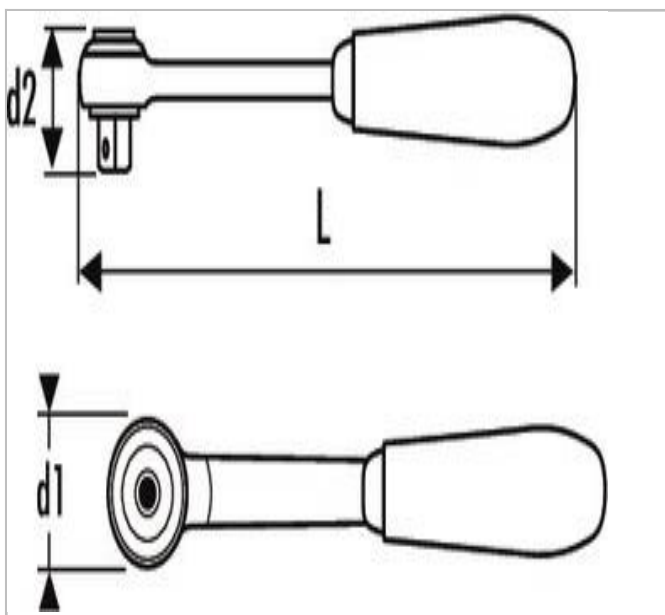

## EXPERT Cliquet manche articulé 1/2"

### Description :

- ISO 3315 - DIN 3122 - ISO 1174-1
- Mécanisme 72 dents.
- Angle de reprise 5°.
- Manche articulé pour une accessibilité accrue.
- Manche grande longueur pour un desserrage plus puissant.
- Verrouillage de sécurité de la douille.
- Inversion par levier : visualisation du sens de rotation.
- Finition : chrome brillant.
- Poignée bi-matière ergonomique.

	Diamètre D1 [mm]	longueur [mm]	la taille H [mm]	Poids [g]
<b>E032803</b>	40.0	437.0	46.0	930.0