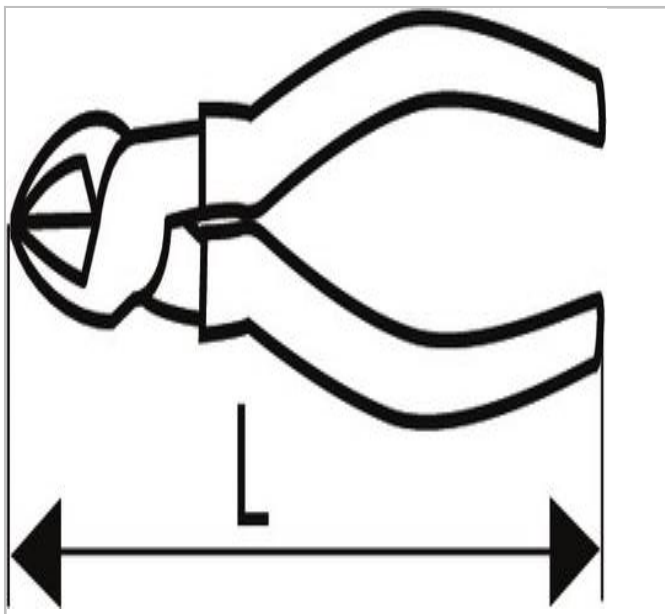

EXPERT Pince coupante diagonale oblique

Description :

- - Corps en chrome vanadium.
- - Becs polis et chromé.
- - Gaines en PVC bleu.

	longueur [mm]	Poids [g]
E020310	150	127