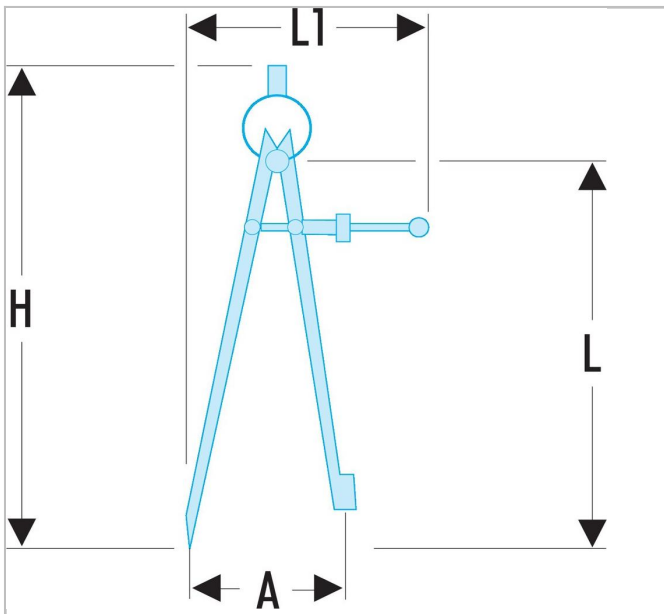

## Compas porte-crayon

### Description :

- Crayon :  $\varnothing$  8 mm.

	A [mm]	Longueur L1 [mm]	la taille H [mm]	longueur [mm]	Poids [g]
<b>DELA.1905.05</b>	250.0	125.0	300.0	250.0	210.0