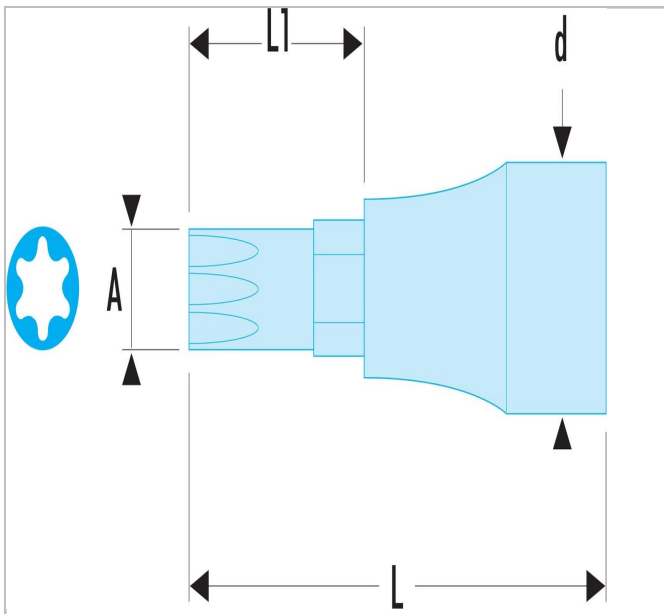

## D.B - Douilles tournevis à 6 cannelures

### Description :

- Spéciale dépose vis de culasses.
- Série longueur standard.
- Pour vis à empreinte cannelée.
- Embout non démontable.
- Présentation : douille chromée brillante ; embout phosphaté.

	A [mm]	Diamètre [mm]	longueur [mm]	Longueur L1 [mm]	Poids [g]
<b>D.34B10</b>	10.0	10.0	60.0	15.0	75.0
<b>D.34B12L</b>	12.0	12.0	100.0	63.0	140.0
<b>D.34B14L</b>	14.0	14.0	100.0	63.0	150.0
<b>D.34B16L</b>	16.0	16.0	100.0	63.0	160.0
<b>D.34B7</b>	7.0	7.0	60.0	15.0	70.0
<b>D.34B7L</b>	7.0	7.0	100.0	63.0	120.0
<b>D.34B9L</b>	9.0	9.0	100.0	63.0	130.0