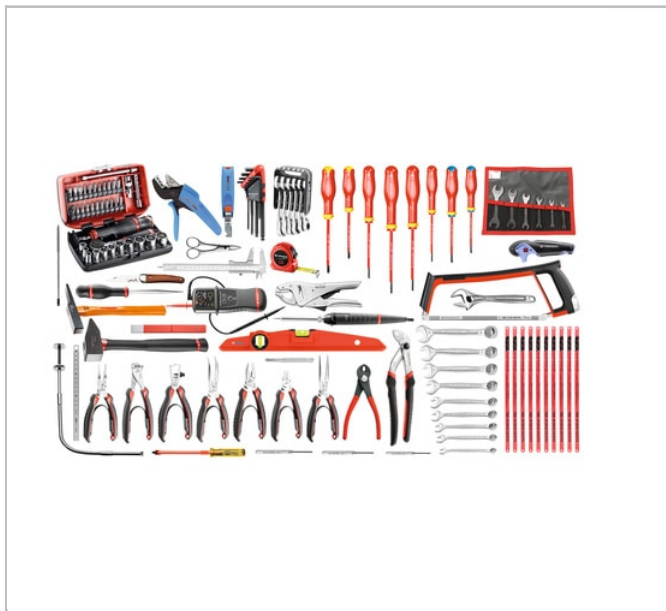

Sélection électronique 120 outils

Description :

- 5 Options disponibles :
- CM.E18 : Sélection livrée sans contenant.
- 2070.E18 : Sélection livrée avec boîte à outils métal BT.13A.
- 2120.E18 : Sélection livrée avec boîte à outils textile BS.T20.
- BPC24N.E18 : Sélection livrée avec boîte à outils plastique BP.C24N.
- DS295.E18 : Sélection livrée avec caisse Tough System 3 tiroirs BSYS.BPC2T.

	Poids [kg]
CM.E18	12.33