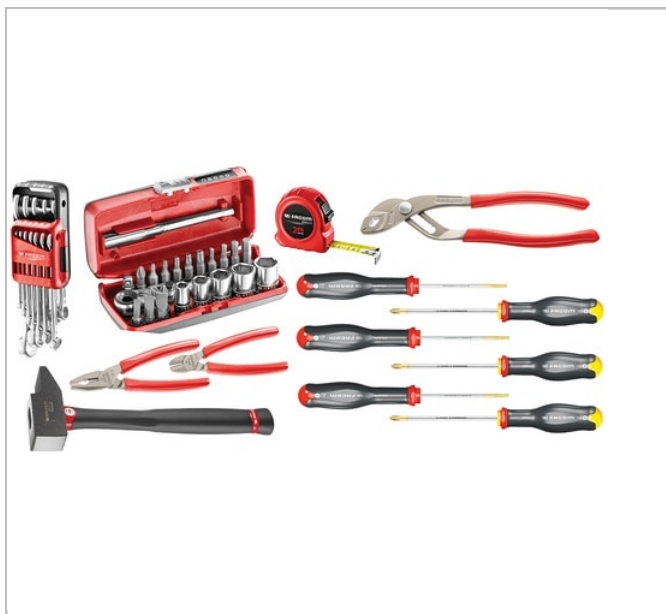

Sélection particuliers/enseignement technique 52 outils

Description :

- 3 Options disponibles :
- CM.500A : Sélection livrée sans contenant.
- BSMCB.M500A : Sélection livrée avec sac à dos textile BS.MCB.
- BSSMB.M500A : Sélection livrée avec sacoche textile BS.SMB.

	Poids [kg]
CM.500A	3.57