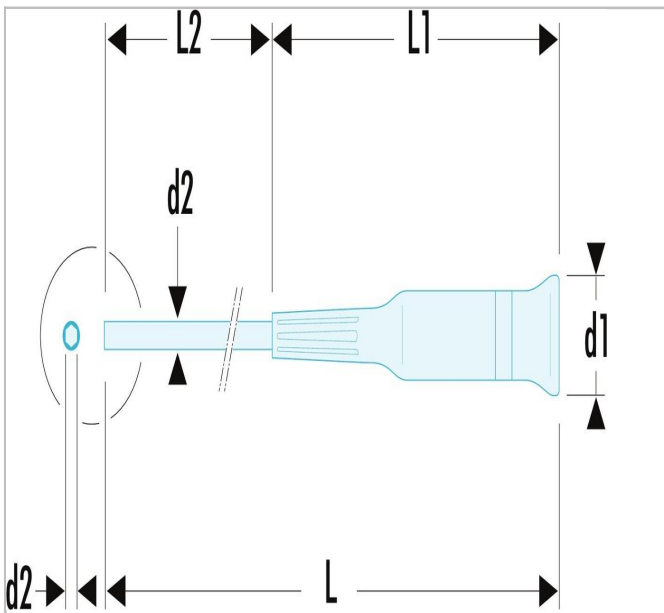

## AEFP - AEFD Tournevis Micro-Tech® pour empreinte Phillips® et Pozidriv®

### Description :

- Présentation AEFP : lame chromée, bout bruni.
- Présentation AEFD : lame brunie.

	longueur [mm]	Diamètre D1 [mm]	Longueur L1 [mm]	Coloris □
<b>AEFP.000X35</b>	117.0	17.0	82.0	Pink
<b>AEFP.00X35</b>	117.0		82.0	Purple
<b>AEFP.00X75</b>	157.0			Purple
<b>AEFP.0X35</b>	117.0			Plum
<b>AEFP.0X75</b>	168.0			Plum
<b>AEFP.1X75</b>	168.0			Brown