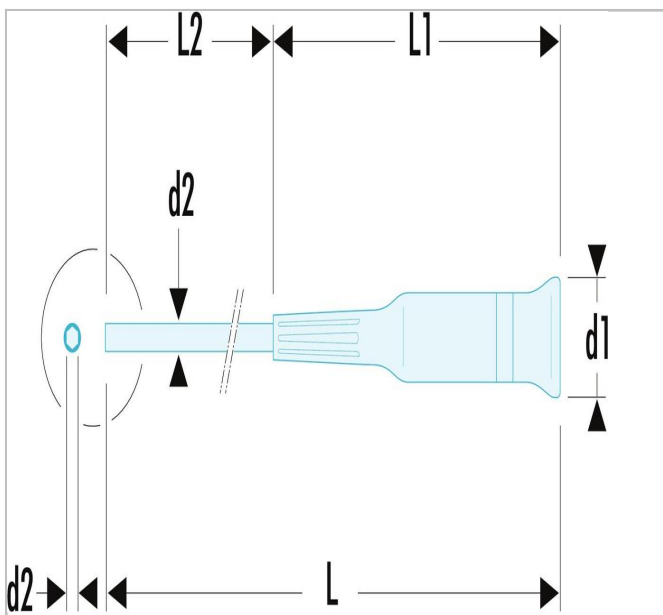

AEF - Tournevis Micro-Tech® pour vis à fente

Description :

- A tête pivotante.
- Présentation : lame chromée, bout bruni.

	longueur [mm]	Poids [g]	Diamètre D1 [mm]	Longueur L1 [mm]	Diamètre D2 [mm]	Longueur L2 [mm]	Coloris []
AEF.1.8X35	117.0	13.0	17.0	82.0	1.8	35.0	Green
AEF.2.5X75	157.0	14.0	17.0	82.0	2.5	75.0	Blue
AEF.2X35	117.0	13.0	17.0	82.0	2.0	35.0	Indigo
AEF.2X75	157.0	14.0	17.0	82.0	2.0	75.0	Indigo
AEF.3.5X75	168.0	25.0	21.0	93.0	3.5	75.0	Purple
AEF.3X75	168.0	21.0	21.0	93.0	3.0	75.0	Pink
AEF.4X75	168.0	26.0	21.0	93.0	4.0	75.0	Plum