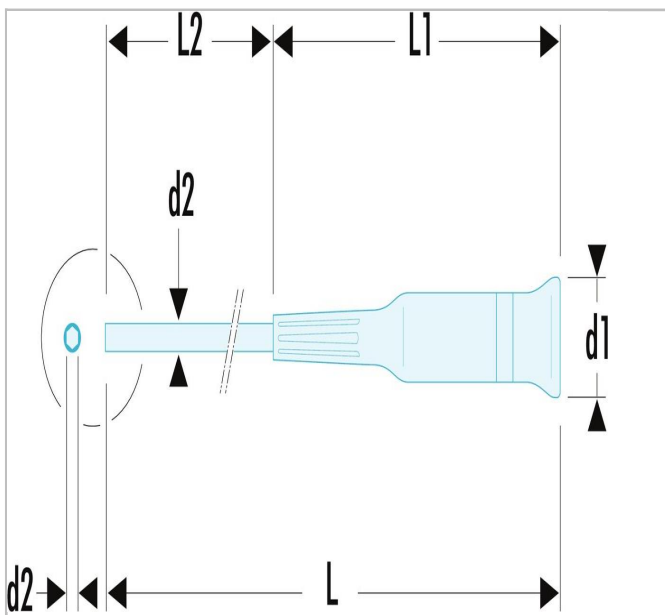

AEF -AEP - Tournevis Micro-Tech® à lame remplaçable

Description :

- A tête pivotante.
- Présentation : lame chromée, bout bruni.

	longueur [mm]	Coloris □
AEF.1.2X35		Orange
AEF.1X35	117.0	Red