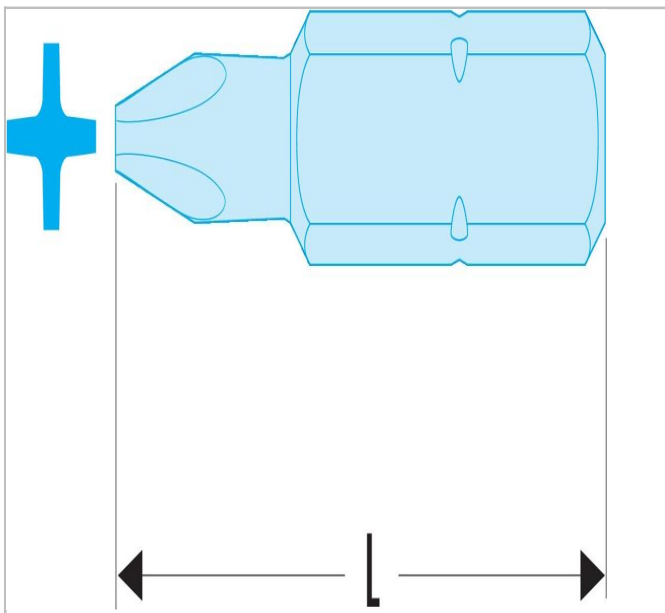

EP.2 - Embouts standards série 2 pour vis cruciformes Phillips®

Description :

- Pour vissage manuel.
- Entraînement 5/16" - 7,94 mm.

	longueur [mm]	Poids [g]
EP.201	32.0	10.0
EP.202	32.0	11.0
EP.203	32.0	11.0
EP.204	32.0	14.0