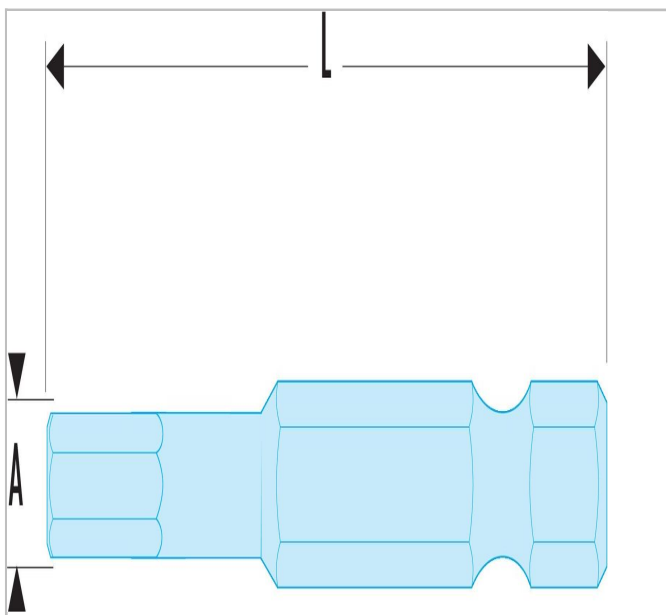

## EH.6 - Embouts standards série 6 pour vis 6 pans creux

### Description :

- Entraînement 1/4" - 6,35 mm à gorge.

	longueur [mm]	Poids [g]	hex [mm]
<b>EH.603</b>	50.0	14.0	3.0
<b>EH.604</b>	50.0	14.0	4.0
<b>EH.605</b>	50.0	15.0	5.0
<b>EH.606</b>	50.0	15.0	6.0
<b>EH.608</b>	50.0	18.0	8.0