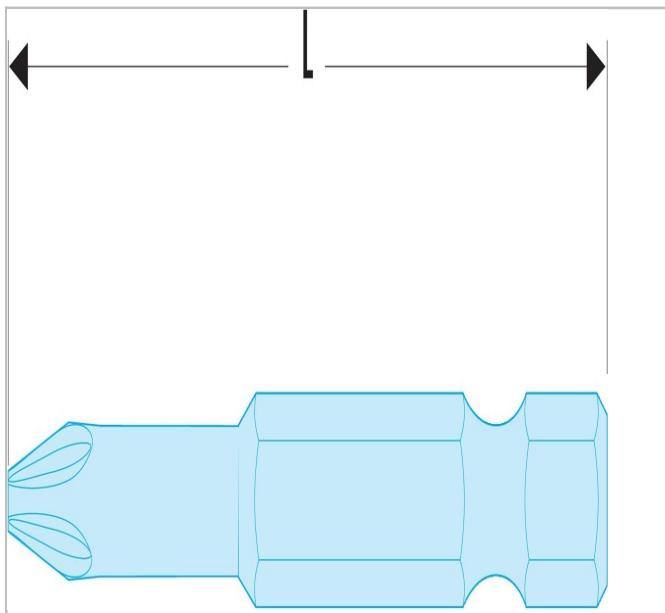

ETORM.6 - Embouts standards série 6 pour vis à empreinte Torq set®

Description :

- Entraînement 1/4" - 6,35 mm à gorge.

	longueur [mm]	Poids [g]
ETORM.601/4	50.0	12.0
ETORM.604	50.0	12.0
ETORM.605	50.0	12.0
ETORM.606	50.0	12.0
ETORM.608	50.0	12.0
ETORM.610	50.0	12.0