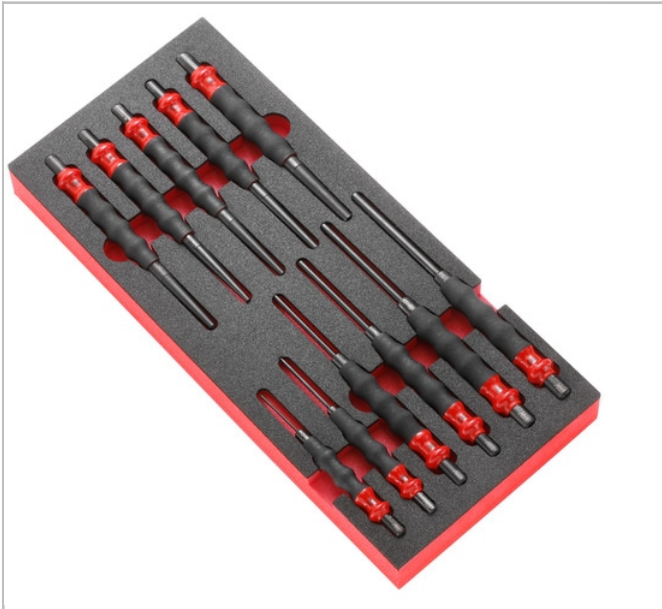

Module mousse chasse - goupilles gainés

Description :

- Compatible avec le système de rangement modulaire FACOM :
- Adapté aux servantes CHRONO, JET, CHRONO XL, CHRONO+, JET XL et JET+.

	Diamètre [mm]	longueur [mm]	Plateau ["]	Poids [kg]	la taille H [mm]	CONTENT SET ["]	FR Contents []
MODM.CGPB	418.0	188.0	PL.MODCG	1.5	45.0	249.G 2 - 3 - 4 - 5 - 6 - 8 - 247.G 4 - 5 - 6 - 8 - 255.G6	PM.MODCG