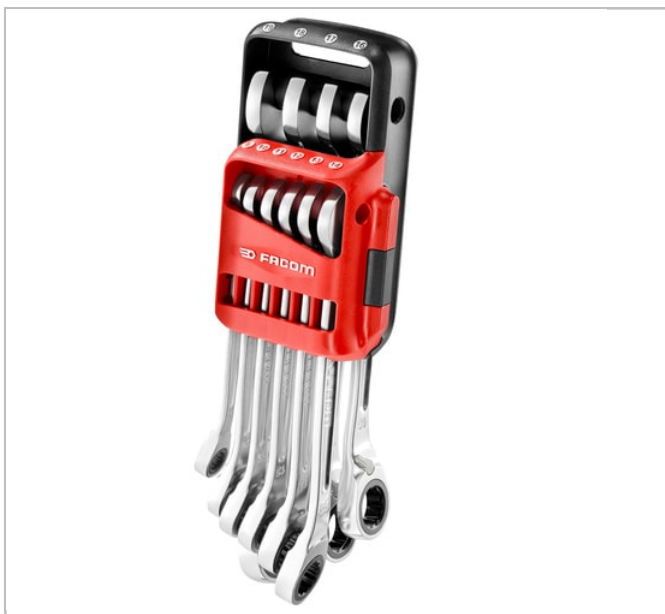

467BR - Jeu de 10 clés mixtes à fourche à cliquet métriques

Description :

- Dimensions 467BR.8, 10, 11, 12, 13, 14, 16, 17, 18, 19 mm.
- Carry case: CK.467BJP10. Weight: 1.21 kg.

	A [mm]	Poids [kg]
467BR.JP10PB	8 - 10 - 11 - 12 - 13 - 14 - 16 - 17 - 18 - 19	1.21