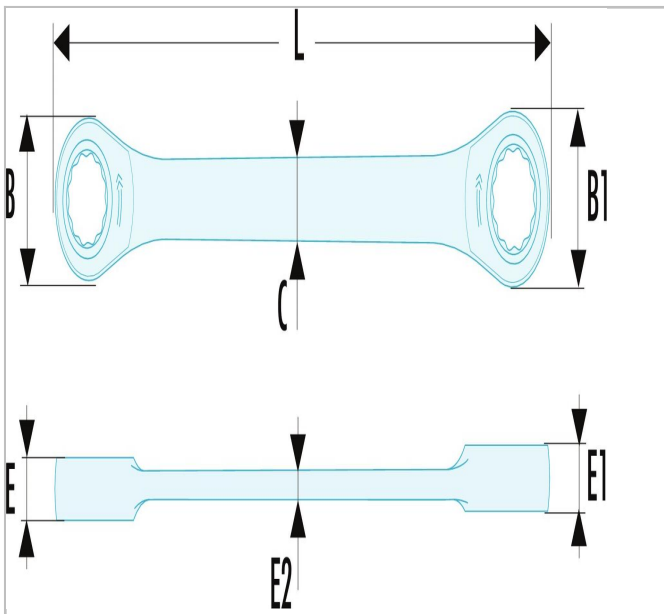

## 464TX - Knarren-Schlüssel

### Beschreibung:

- Ideal für den Zugang an schwierigen Stellen!
- EXTRA-FLACHER : Der kompakte Ringkopf ersetzt die Knarren-Steckschlüsselkombination perfekt und bietet die Funktionsmöglichkeiten einer extra-flachen Umschaltknarre.
- KOMPAKTE : In einem kompakten Ringkopf integriertes Knarrensysteem. 2 Schlüsselweiten je Schlüssel.
- SCHNELLE : Drehwinkel 5°. Schneller Anzieh- und Lösvorgang ohne neues Positionieren des Schlüssels.

	a [mm]	A [mm]	Länge [mm]	Dicke E [mm]	Dicke E1 [mm]	Dicke E2 [mm]	Kopf Höhe C [mm]	Kopf Breite B [mm]	Kopf Breite B1 [mm]	Gewicht [kg]
<b>464TX.10X12</b>	10X12	10X12	150.0	7.3	7.7	3.6	9.7	20.2	21.8	0.06
<b>464TX.14X18</b>	14X18	14X18	190.0	9.0	9.4	4.7	13.7	26.5	29.5	0.14
<b>464TX.20X24</b>	20X24	20X24	230.0	10.3	11.2	5.4	15.9	31.5	33.5	0.21
<b>464TX.6X8</b>	6x8	6x8	128.0	6.5	6.9	3.2	8.7	16.8	20.2	0.045