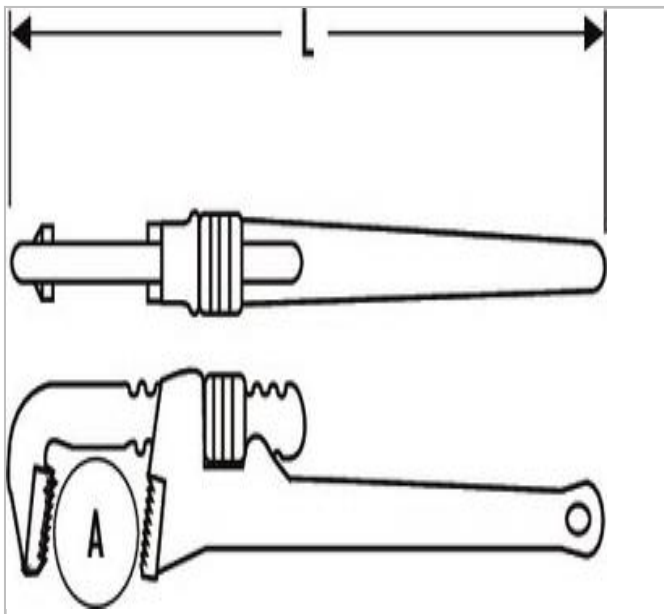

EXPERT Rohrzangen

Beschreibung:

- - Gusskörper für eine lange Lebensdauer auch bei härtesten Anwendungen.
- - Feste Backe aus geschmiedetem Stahl mit Zahnung für abrutschsicheres Arbeiten.
- - Hochfrequenzhärtung der Backen für hohe Widerstandskraft und perfektes Greifen.

	Länge [mm]	Gewicht [kg]
E117822	350.0	1.5
E117823	450.0	2.4
E117824	600.0	4.0
E117825	900.0	9.0