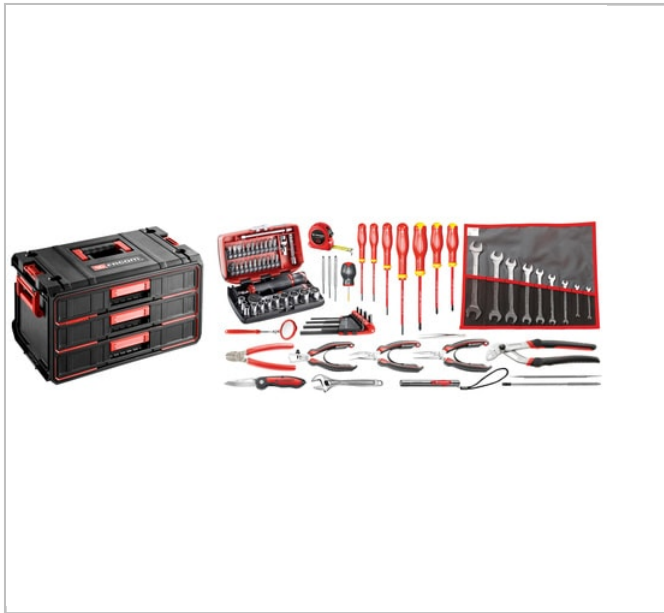

Elektromechanisches Sortiment, 80 Werkzeuge - Tough System Kasten mit 3 Schubfächern

Beschreibung:

- 4 Optionen verfügbar:
- - CM.EM40A: Sortiment ohne Behältnis geliefert.
- - BPC16N.EM40A: Sortiment geliefert mit Kunststoff-Werkzeugkasten BP.C16N.
- - BST14.EM40A: Sortiment geliefert mit Textil-Werkzeugkasten BS.T14.
- - DS295.EM40A: Sortiment geliefert mit Tough System Kasten mit 3 Schubfächern BSYS.BPC3T.