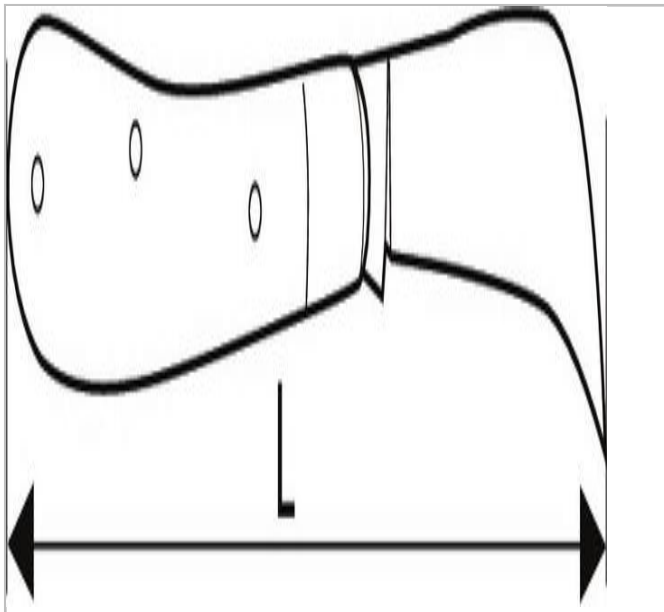

EXPERT Kabelmesser

Beschreibung:

- - Gebogene Edelstahlklinge, 60 mm
- - Holzheft

	Länge [mm]	Gewicht [g]	MINIMUM CUTTING CAPACITY [mm]
E117763	170	85	0.0