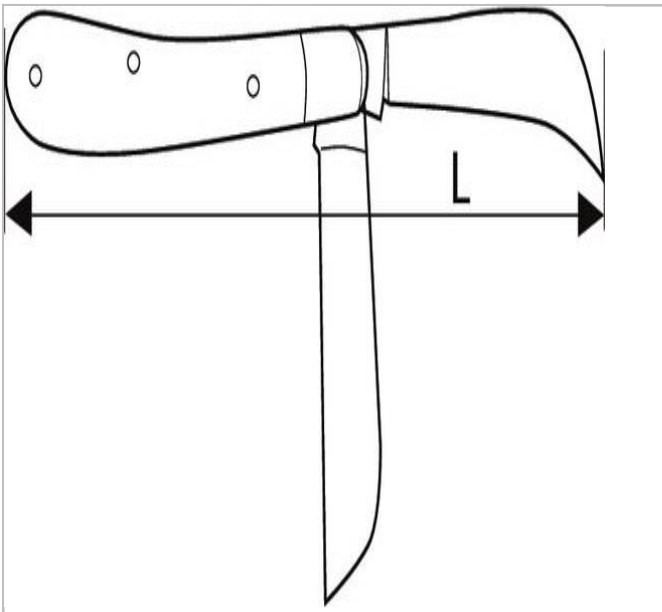

## EXPERT Kabelmesser mit 2 Klingen

### Beschreibung:

- - Gebogene Edelstahlklinge, 60 mm
- - Gerade Edelstahlklinge, 80 mm
- - Holzheft

	Länge [mm]	Gewicht [g]	MINIMUM CUTTING CAPACITY [mm]
<b>E117767</b>	170	115	0.0