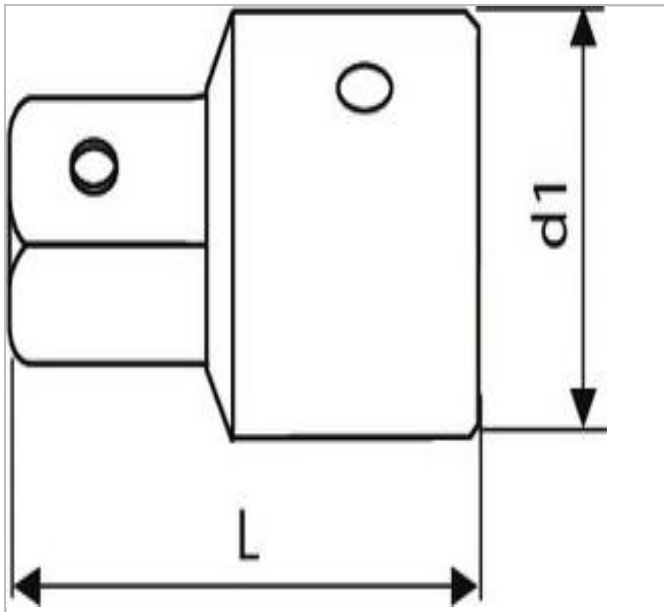

EXPERT Magnetadapter 1/4" - 3/8"

Beschreibung:

- Verwendung nur mit Handwerkzeugen.
- Magnetisiert.
- Lieferung auf Halteschiene.

	Länge [mm]	Durchmesser D1 [mm]	Gewicht [kg]
E041505	14.5	19.0	0.018