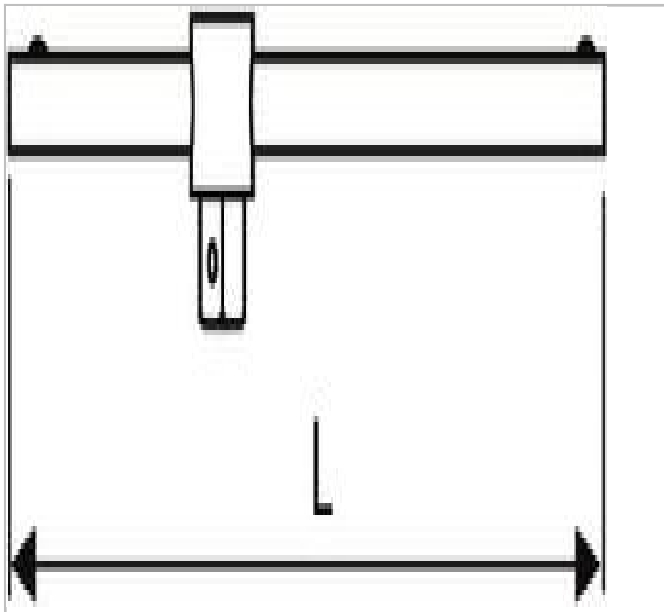

## EXPERT Gleitgriff 1/4"

### Beschreibung:

- ISO 3315 - DIN 3122 - ISO 1174-1
- Chrom-Vanadium-Stahl
- Ausführung: glänzend verchromt

	Länge [mm]	Gewicht [kg]
E117355	105.0	0.045