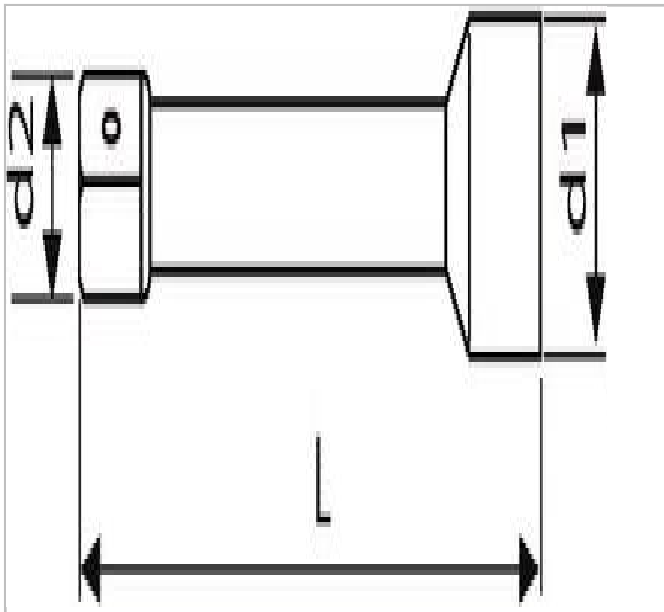

EXPERT Verlängerungen 1/4"

Beschreibung:

- ISO 3315 - DIN 3122 - ISO 1174-1
- Chrom-Vanadium-Stahl.
- Ausführung: verchromt, glänzend.

	Länge [mm]	Durchmesser D1 [mm]	Durchmesser D2 [mm]	Gewicht [kg]
E113771	55.0	12.5	8.51	0.025
E113772	150.0	12.5	8.51	0.065
E117356	100.0	12.5	8.51	0.045