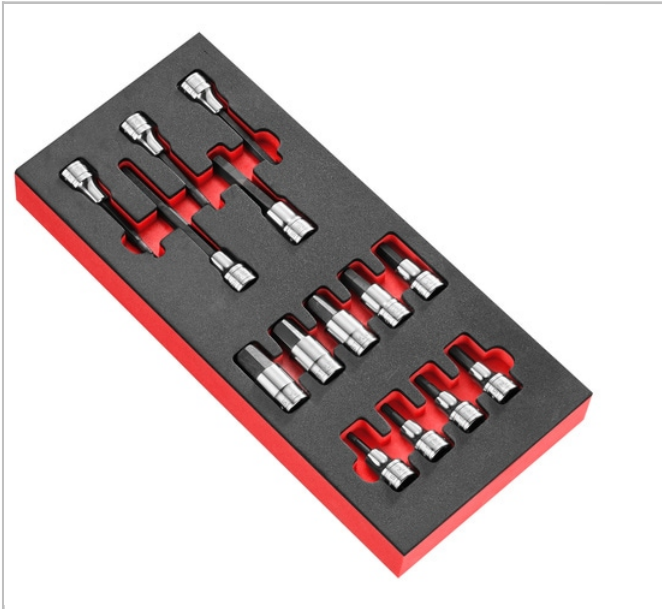

Schaumstoffmodul mit 1/2" Steckschlüsseln - 6-Kant

Beschreibung:

- Mit dem modularen Ordnungssystem von FACOM kompatibel: - Passend für die Werkstattwagen CHRONO XL, CHRONO+, JET XL, JET+ und Kasten MBOX.M

	Tiefe [mm]	Länge [mm]	Höhe H [mm]	Tablett ["]	Gewicht [kg]	CONTENT SET []	Inhalt []
MODM.SHP	418.0	188.0	45.0	PM.MODs2	3.5	STM.5 - 6 - 7 - 8 - 10 - 12 - 14* - 17 - 19 - SHP.6LA - 7LA* - 8LA - 10LA - 12LA	PM.SHP