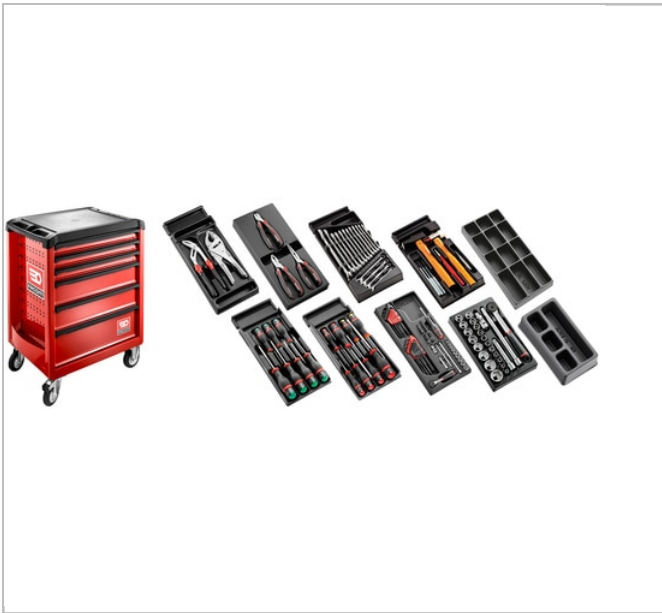

## Sortiment für alle Berufe 118 Werkzeuge - Werkstattwagen 6 Schubfächer

### Beschreibung:

- 3 vollständige Schubfächer in Werkstattwagen ROLL.6M3.
- 9 Warmgeformte Kunststoffmodule 1/3.

Gewicht [kg]

CM.118

80.81