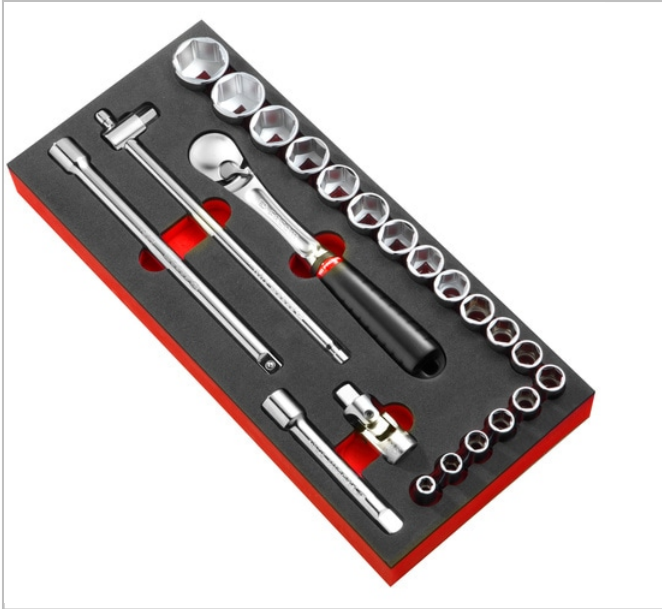

## 1/2" metric 6-point socket foam module - SL.161

### Description:

- Compatible with the FACOM modular storage system: - Suited to CHRONO XL, CHRONO+, JET XL, JET+ roller cabinets and MBOX.L box.

	Depth [mm]	Length L [mm]	Height H [mm]	Weight [Kg]	CONTENT SET []	Contents []
<b>MODM.SL1</b>	418.0	188.0	45.0	3.4	SL.161- S.H 8 - 10 - 11 - 12 - 13 - 14 - 15 - 16 - 17 - 18 - 19 - 21 - 22 - 23 - 24 - 27 - 30 - 32 - S.210 - S.215 - S.240A.- S.120A	PM.MOD.S1A
<b>MODM.SL1PB</b>	418.0	188.0	45.0	3.4	SL.161- S.H 8 - 10 - 11 - 12 - 13 - 14 - 15 - 16 - 17 - 18 - 19 - 21 - 22 - 23 - 24 - 27 - 30 - 32 - S.210 - S.215 - S.240A.- S.120A	PM.MOD.S1A