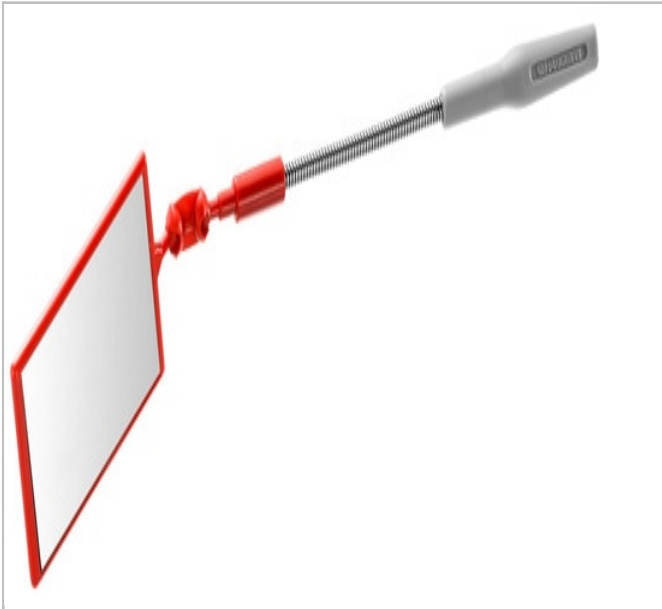

834A.R - biegsame Spiegel

Beschreibung:

- - Biegsamer Spiegel für eine Anpassung an alle Werkstückarten. - Schwenkbarer Kopf für leichtere Einsicht an schwer zugänglichen Stellen.

	Durchmesser [mm]	Länge [mm]	Gewicht [g]
834A.R	70X45	308.0	44.0