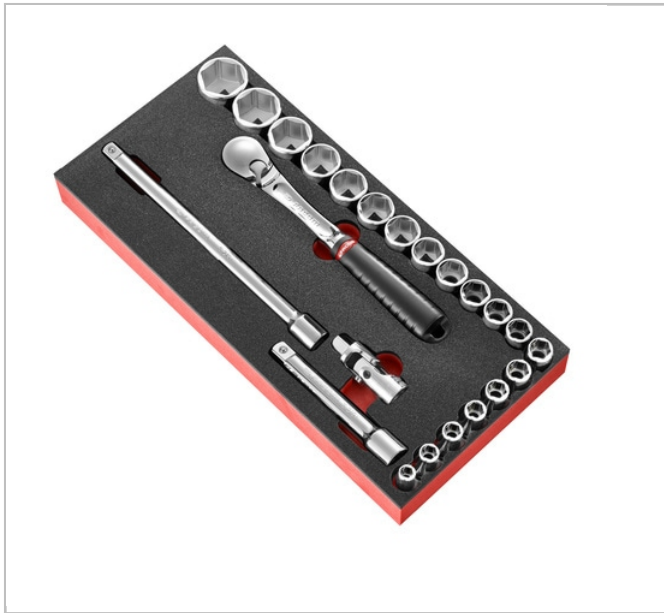

## Schaumstoffmodul Steckschlüssel 1/2", 6-Kant, metrisch - 23 Teile - SL.161

### **Beschreibung:**

- Schaumstoffmodul Steckschlüssel 1/2", 6-Kant, metrisch - 23 Teile - SL.161

	Tiefe [mm]	Länge [mm]	Höhe H [mm]	Tablett ["]	Gewicht [kg]	CONTENT SET []	Inhalt []
<b>MODM.SL161-36</b>	418.0	188.0	45.0	PM.MODS161-3	2.9	SL.161- S.H 8 - 9 - 10 - 11 - 12 - 13 - 14 - 15 - 16 - 17 - 18 - 19 - 21 - 22 - 23 - 24 - 27 - 30 - 32 - S.210 - S.215 - S.240A	PM.MODS161-3