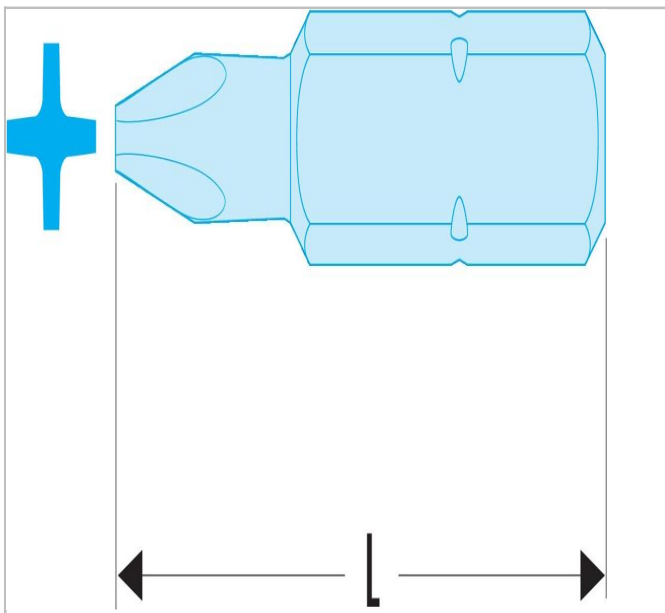

EP.2 - Standard-Bits Serie 2 für Phillips®-Kreuzschlitzschrauben

Beschreibung:

- Für manuelles Verschrauben.
- 5/16" Antrieb (7,94 mm).

	Länge [mm]	Gewicht [g]
EP.201	32.0	10.0
EP.202	32.0	11.0
EP.203	32.0	11.0
EP.204	32.0	14.0