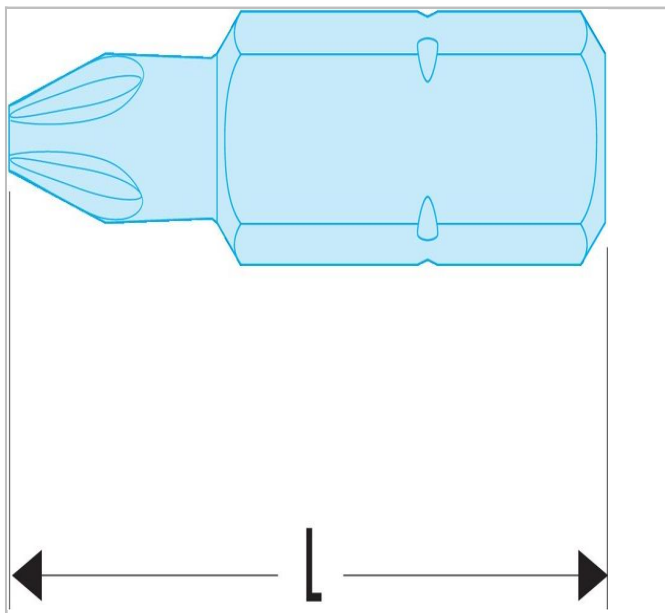

EBNA.2 - Standard-Bits Serie 2 für Schrauben mit BNAE-Profil

Beschreibung:

- Für manuelles Verschrauben.
- 5/16" Antrieb (7,94 mm).

	Länge [mm]	Gewicht [g]
EBNA.205	35.0	9.0
EBNA.208	35.0	10.0