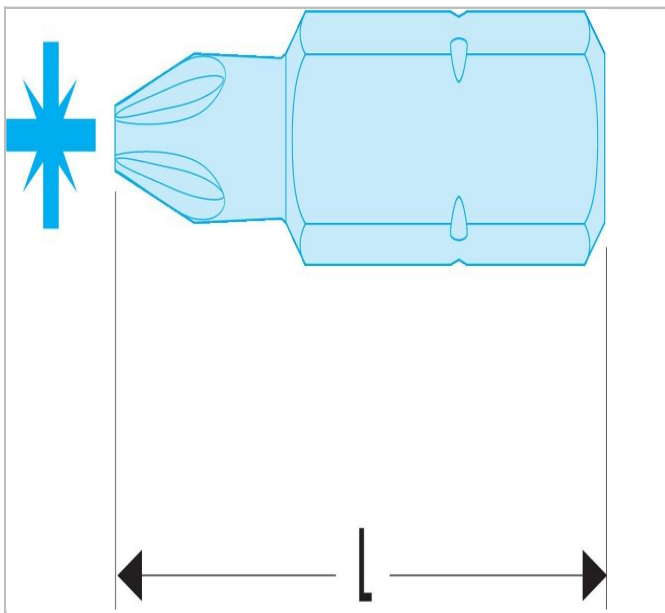

## ED.2 - Standard-Bits Serie 2 für Pozidriv®-Kreuzschlitzschrauben

### Beschreibung:

- Für manuelles Verschrauben.
- 5/16" Antrieb (7,94 mm).

	Pozidriv Spitze Nummer ["]	Länge [mm]	Gewicht [g]
ED.201	PZ1	32.0	10.0
ED.202	PZ2	32.0	11.0
ED.203	PZ3	32.0	11.0
ED.204	PZ4	32.0	12.0