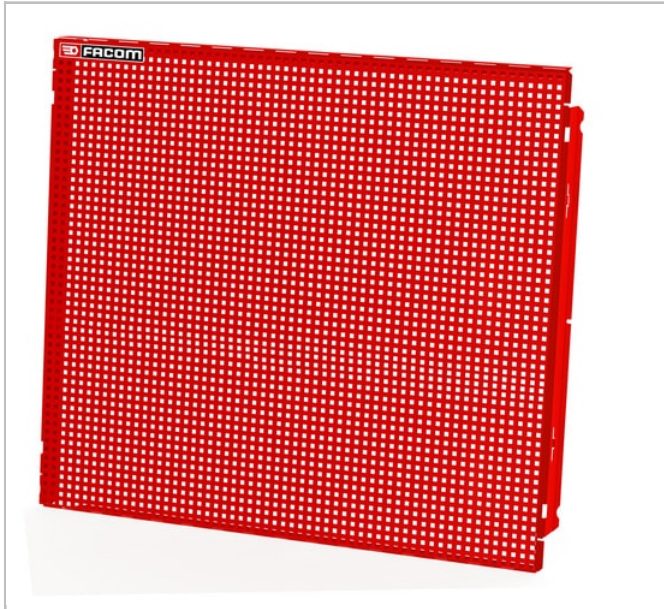

## Paneel Jetline+ (800 mm) - 724,5 mm

### Description:

- Geperforeerd paneel: 6X6 mm met hartafstand van 12 mm.
- Bevestiging van gereedschap met het CKS assortiment haken.
- Uitgevoerd in plaatstaal, geverfd in epoxy .

	Diepte [mm]	Lengte [mm]	Hoogte H [mm]	Gewicht [kg]	Kleur []
<b>JLS2-PAV1</b>	45.0	724.5	805.0	5.6	Red 3020
<b>JLS2-PAV1BS</b>	45.0	724.5	805.0	5.6	Black 9004