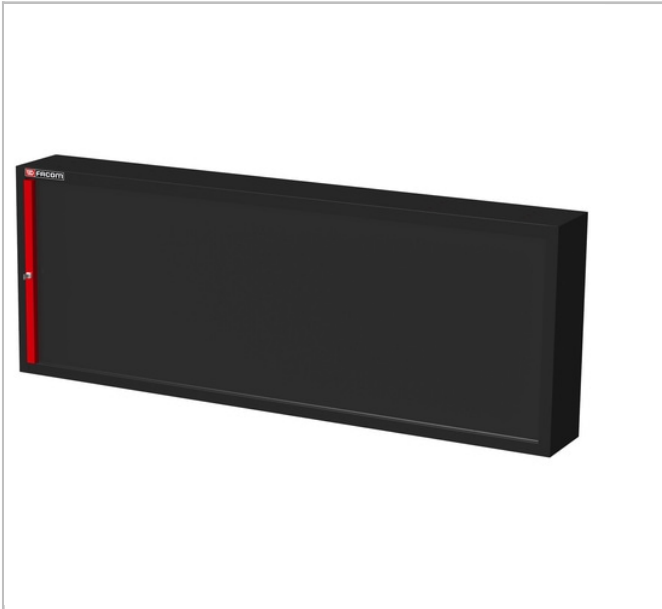

Driedelige bovenkast Jetline+

Description:

- Het rolgordijn biedt volledig en directe toegang tot het gereedschap.
- Het verticale ophangpaneel geeft een maximale zichtbaarheid en toegankelijkheid aan de opgehangen materialen.
- Vergrendeling met sleutel (verwisselbaar lock).
- Uitgerust met een geperforeerd paneel (6 x 6 mm op een hart-afstand van 12 mm) voor het ophangen van gereedschap met behulp van de CKS haken.
- Eenvoudige en directe montage op het werkblad of op de wand.
- Geen bevestigingskits te gebruiken.
- Afmetingen: L2182 x D278 x H810 mm.
- Nuttige binnenafmetingen: L2057xD183xH714 mm.

	Diepte [mm]	Lengte [mm]	Hoogte H [mm]	Gewicht [kg]	Kleur []
JLS2-MHTR	278.0	2182.0	810.0	32.7	Red 3020
JLS2-MHTRBS	278.0	2182.0	810.0	32.7	Black 9004