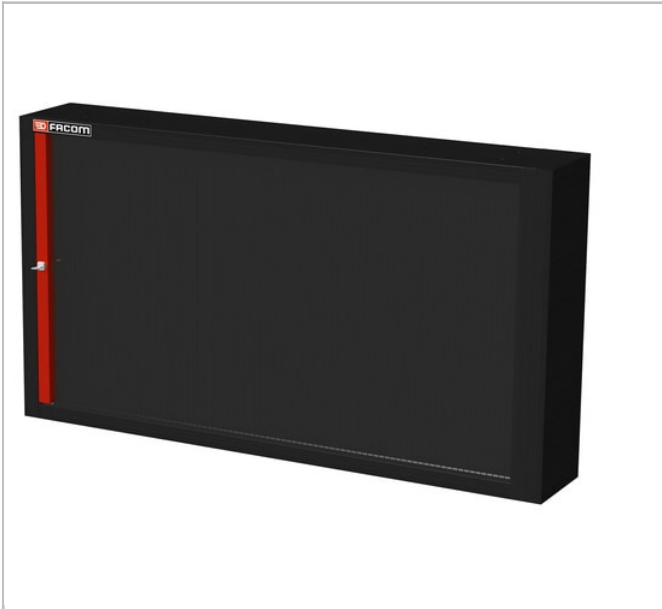

Dubbele bovenkast Jetline+

Description:

- Het rolgordijn biedt volledig en directe toegang tot het gereedschap.
- Het verticale ophangpaneel geeft een maximale zichtbaarheid en toegankelijkheid aan de opgehangen materialen.
- Vergrendeling met sleutel (verwisselbaar lock).
- Uitgerust met een geperforeerd paneel (6 x 6 mm op een hart-afstand van 12 mm) voor het ophangen van gereedschap met behulp van de CKS haken.
- Eenvoudige en directe montage op het werkblad of op de wand.
- Geen bevestigings kits te gebruiken.
- Afmetingen: L1455 x D278 x H810 mm.
- Nuttige binnenafmetingen: L1330xD183xH714 mm.

	Diepte [mm]	Lengte [mm]	Hoogte H [mm]	Gewicht [kg]	Kleur []
JLS2-MHDR	278.0	1455.0	810.0	24.2	Red 3020
JLS2-MHDRBS	278.0	1455.0	810.0	24.2	Black 9004