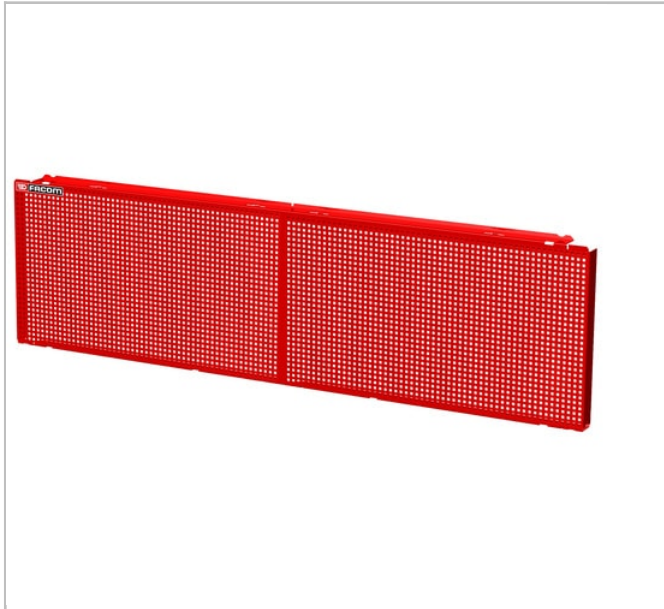

Half paneel Jetline+ (400 mm) - 1452 mm

Description:

- Geperforeerd paneel: 6X6 mm met hartafstand van 12 mm.
- Bevestiging van gereedschap met het CKS assortiment haken.
- Uitgevoerd in plaatstaal, geverfd in epoxy .
- Uitgerust met een blok van 6 stopcontacten met aan/uitschakelaar.
- Stapelen van 2 panelen mogelijk.

	Diepte [mm]	Lengte [mm]	Hoogte H [mm]	Gewicht [kg]	Kleur []
JLS2-PPAV2	45.0	1452.0	403.0	6.2	Red 3020
JLS2-PPAV2BS	45.0	1452.0	403.0	6.2	Black 9004